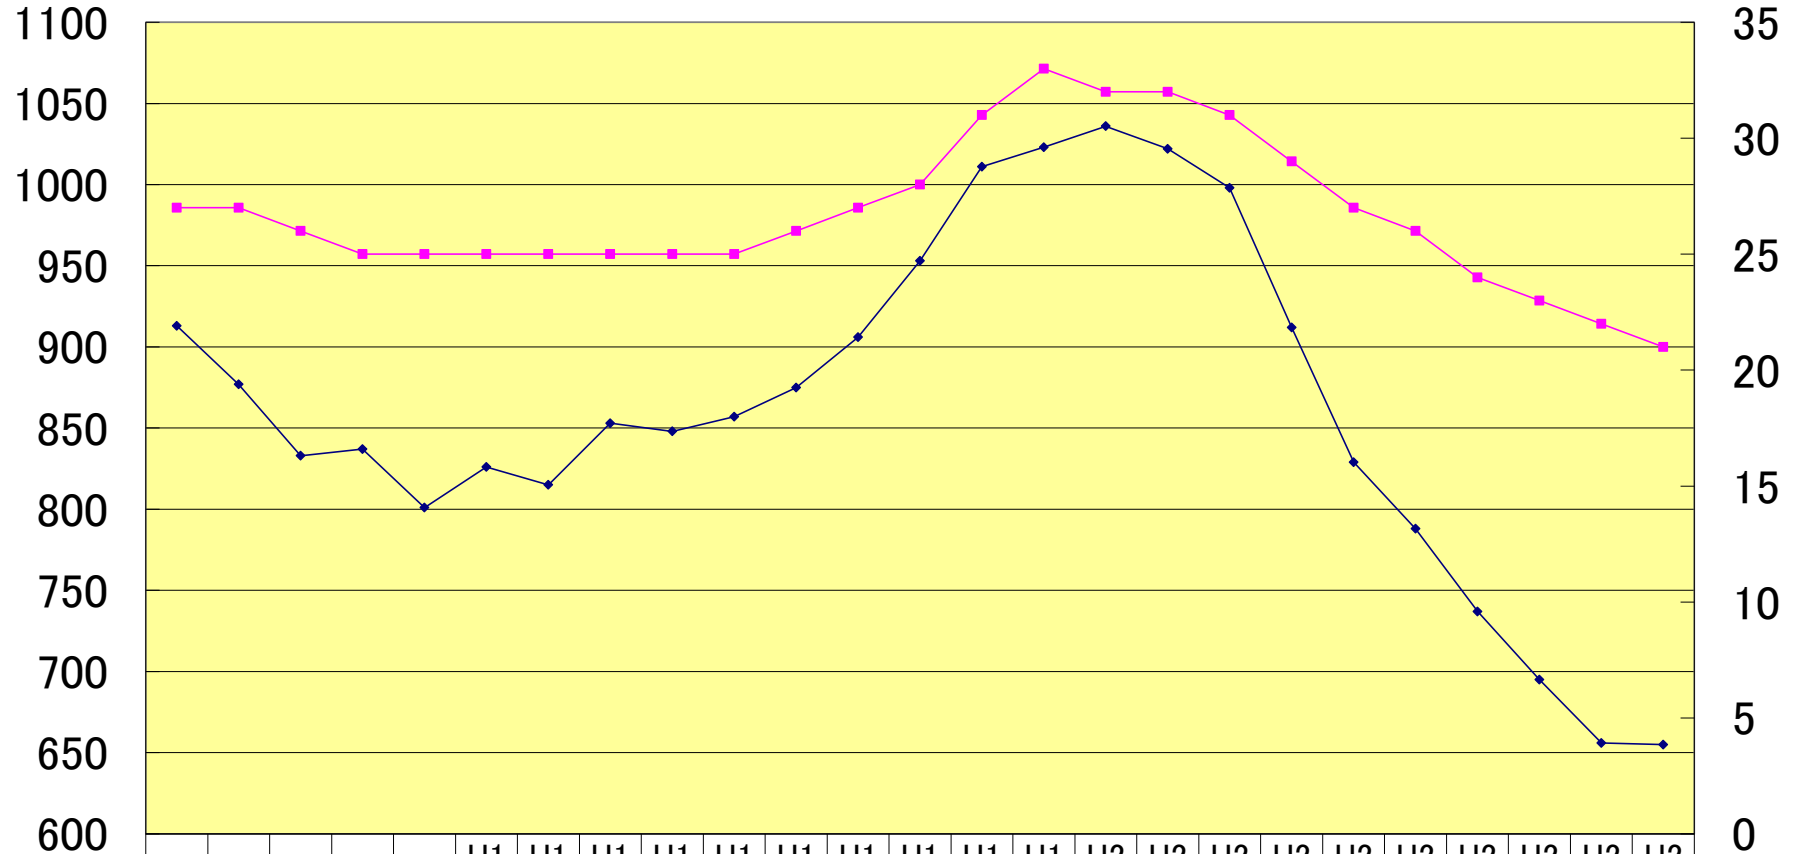

児童数

児童数・学級数の推移

	H5	H6	H7	H8	H9	H10	H11	H12	H13	H14	H15	H16	H17	H18	H19	H20	H21	H22	H23	H24	H25	H26	H27	H28	H29
◆児童数	913	877	833	837	801	826	815	853	848	857	875	906	953	101	102	103	102	998	912	829	788	737	695	656	655
■学級数	27	27	26	25	25	25	25	25	25	25	26	27	28	31	33	32	32	31	29	27	26	24	23	22	21

◆児童数 ■学級数